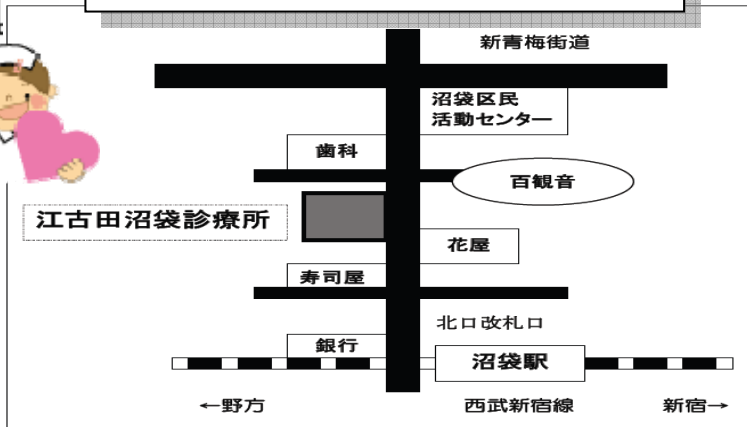

健康友の会

まちなかシネマ会

砂の罠

- ・ 7月17日(水)
14~16時
- ・ 江古田沼袋診療所
待合室
- ・ 無料(お茶代 100円)

迷宮入りと思われた殺人事件を捜査する二人の刑事の執念と、暗い過去を背負う為に殺人を犯してしまう天才音楽家の宿命を描く。原作は松本清張

江古田沼袋診療所 案内図

○無料・どなたでも参加できます。
○事前予約は不要です。
主催 **ぬましん健康友の会**
○お問い合わせ 事務局 江古田沼袋診療所
中野区沼袋 4-27-15-1 階
電話 03-3387-3424